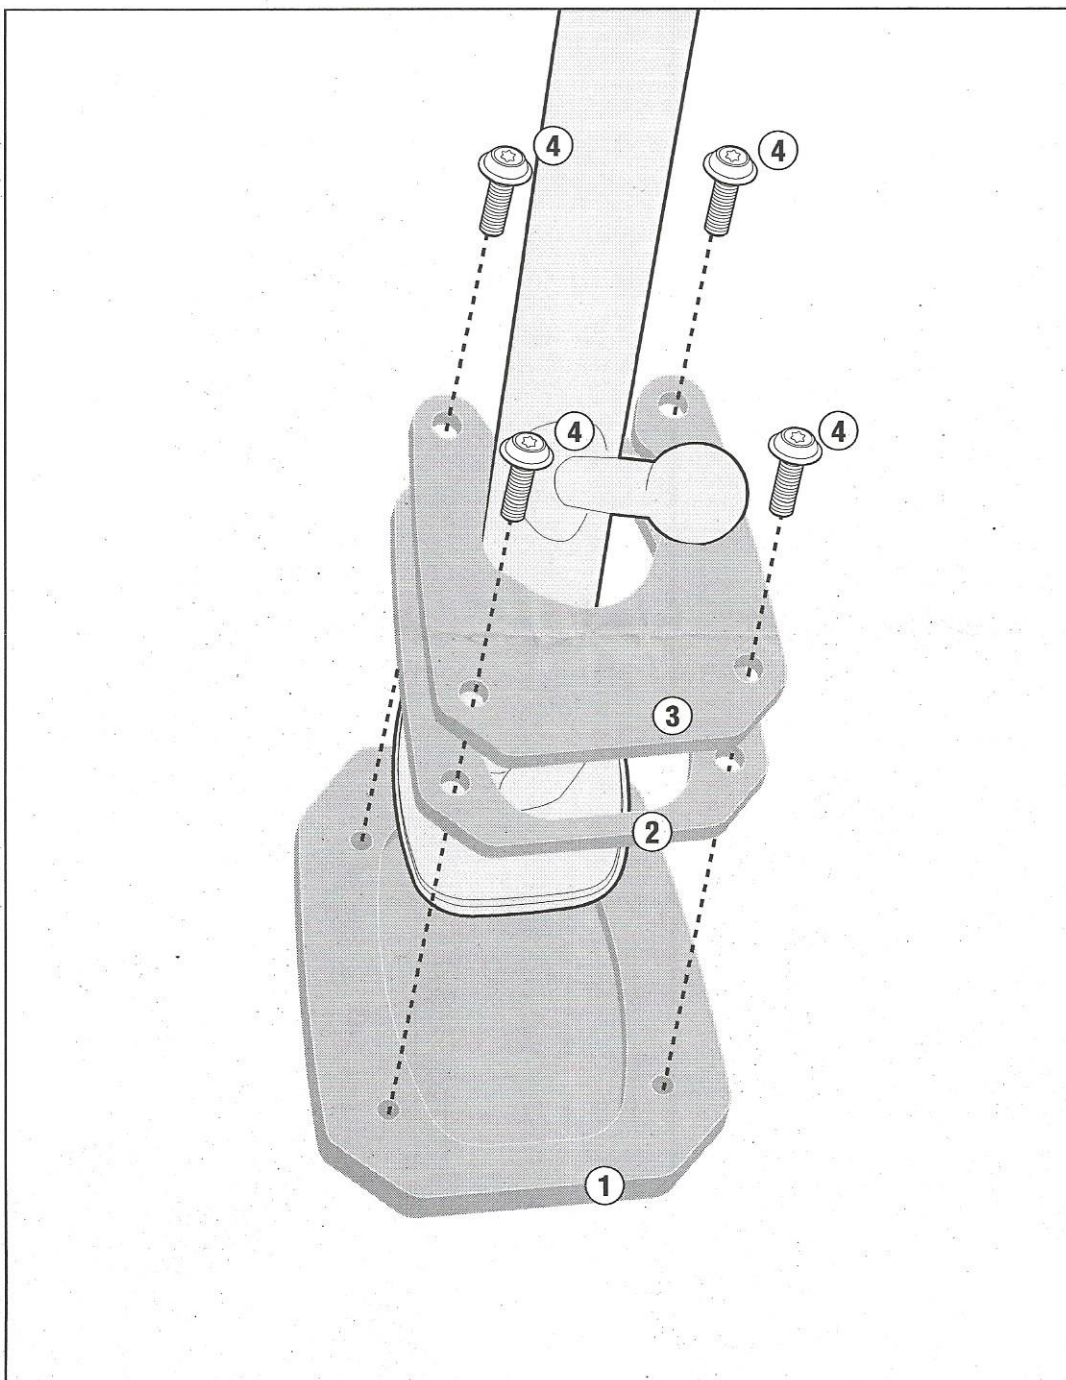

ES1110 - ES1110K

ESTENSIONE CAVALLETTO LATERALE - SIDE STAND EXTENSION - FUSSVERBREITERUNGEN FÜR SEITENSTÄNDER
ZIJSTANDAARD EXTENSIE - EXTENSIÓN DEL CABALLETE LATERAL - EXTENSÃO DO CAVALETE LATERAL

HONDA **CROSS TOURER 1200** (2012 - 2013)

ES1110 - ES1110K

ESTENSIONE CAVALLETTO LATERALE - SIDE STAND EXTENSION - FUSSVERBREITERUNGEN FÜR SEITENSTÄNDER
ZIJSTANDAARD EXTENSIE - EXTENSIÓN DEL CABALLETE LATERAL - EXTENSÃO DO CAVALETE LATERAL

HONDA CROSS TOURER 1200 (2012 - 2013)

N°	Descrizione	Caratteristiche	Codice	Quantità	
1	Supporto - Support - Support Halierung - Soporte - Apoio	Alluminio Sp. 6mm	GL2552	1	
2	Supporto - Support - Support Halierung - Soporte - Apoio	INOX 316, Sp.2mm	GL2553	1	
3	Supporto - Support - Support Halierung - Soporte - Apoio	INOX 316, Sp.2mm	GL2554	1	
4	Vite - Screw Vis - Schraube Tornillo - Parafuso	M5x10	-	4	